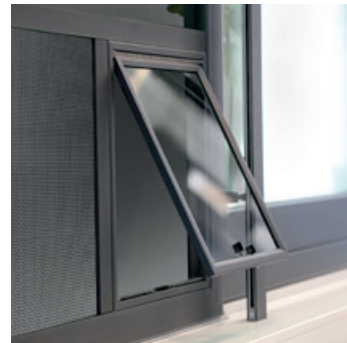

**Kétoldalról csukható
csapóajtó a kedvenceknek**

Háló típusok

- Standard üvegszálas háló
- Átlátszó háló
- Kisállat háló
- Pollenzűrő háló
- V2A-nemesacél háló